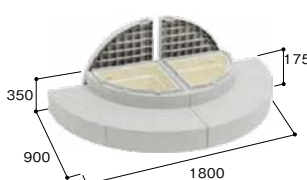

※日・祝日のお届け日、個人宅・現場へのお届けはできません。 ※取寄せ商品についてはP.869をご一読の上、ご注文をお願いします。

ユニットの組合せ例

(単位:mm)

CUB-6040 1セット+ BU-CUB-6040D 1個

CUB-R60S 2セット+ CUB-8060W-3S 1セット

CUB-R60S 1セット+ CUB-8060W-3S 1セット

CUB-R60S 2セット

最新情報は
こちらから