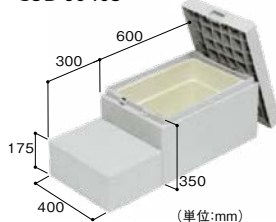

工期短縮!コンクリート打設不要のステップ

収納スペースに

- 掃き出し窓周辺、勝手口の段差を解消。
- 「600×400」タイプは都市部などの狭小地で、勝手口まわりにスペースが取りにくい場所に最適。
- 収納庫付タイプは、園芸用品や洗濯道具、万が一に備えて防災グッズなどの収納場所としても使えます。

勝手口のシロアリ対策になります。

現場作りの踏台は基礎から切り離しにくく、打ち継ぎ部分や穴の処理が困難なため、埋め戻しの土などを通してシロアリが侵入してしまうケースもあります。ハウステップは基礎部分から離して設置するため、化粧モルタルで基礎の打ち継ぎ面をしっかりと塞ぐことで、シロアリの侵入経路をしっかりとカット。また、水切りからも距離を開けることで、床下換気を妨害しません。

CUB-6040-C2S

ライトグレー

※商品サイズは、収納庫付タイプ・収納庫なしタイプ共通です。

(単位:mm)

CUB-6040S

ライトグレー

※商品サイズは、収納庫付タイプ・収納庫なしタイプ共通です。

(単位:mm)