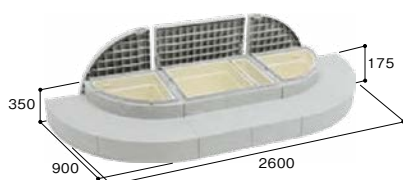

※日・祝日のお届け日、個人宅・現場へのお届けはできません。 ※取寄せ商品についてはP.869をご一読の上、ご注文をお願いします。

ユニットの組合せ例

(単位:mm)

CUB-6040 1セット+ BU-CUB-6040D 1個

CUB-R60S 2セット+ CUB-8060W-3S 1セット

CUB-R60S 1セット+ CUB-8060W-3S 1セット

CUB-R60S 2セット

最新情報は
こちらから