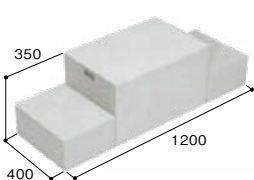

ユニットの組合せ例

(単位:mm)

CUB-6040 1セット+ BU-CUB-6040D 1個