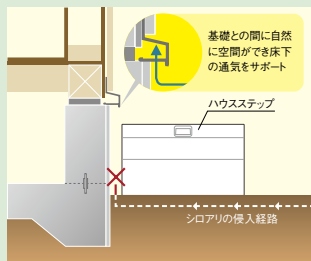

工期短縮!コンクリート打設不要のステップ

収納スペースに

- 掃き出し窓周辺、勝手口の段差を解消。
- 「600×400」タイプは都市部などの狭小地で、勝手口まわりにスペースが取りにくい場所に最適。
- 収納庫付タイプは、園芸用品や洗濯道具、万が一に備えて防災グッズなどの収納場所としても使えます。

勝手口のシロアリ対策になります。

現場作りの踏台は基礎から切り離しにくく、打ち継ぎ部分や穴の処理が困難なため、埋め戻しの土などを通してシロアリが侵入してしまうケースもあります。ハウステップは基礎部分から離して設置するため、化粧モルタルで基礎の打ち継ぎ面をしっかりと塞ぐことで、シロアリの侵入経路をしっかりとカット。また、水切りからも距離を開けることで、床下換気を妨害しません。