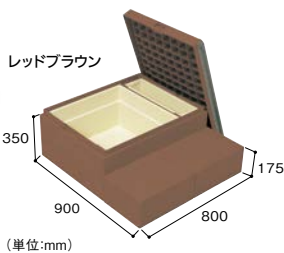

CUB-6040-C2S

ライトグレー

※商品サイズは、収納庫付タイプ・収納庫なしタイプ共通です。

(単位:mm)

CUB-6040S

ライトグレー

※商品サイズは、収納庫付タイプ・収納庫なしタイプ共通です。

(単位:mm)

BU-CUB-6040D

※収納庫は付きません。

ライトグレー

(単位:mm)

取寄せ商品 Joto ハウステップ 6040C2

商品コード	タイプ	品番	色	価格
945-0507	収納庫付き	CUB-6040-C2S	ライト	1セット 36,600円(税抜き)
945-0502	収納庫なし	CUB-6040-C2	グレー	1セット 31,050円(税抜き)

●付属品: ベグセット(4本入)2袋、収納庫1個(収納庫付きタイプのみ)
●材質: JC(ポリオレフィン樹脂+炭酸カルシウム)

※日・祝日のお届け日、個人宅・現場へのお届けはできません。 ※取寄せ商品についてはP.869をご一読の上、ご注文をお願いします。

CUB-8060W-3S

レッドブラウン

ライトグレー

CUB-8060W-3ST

フタを開けるのに便利な取手付

※商品サイズは、収納庫付タイプ・収納庫なしタイプ共通です。

取寄せ商品 Joto ハウステップ 8060