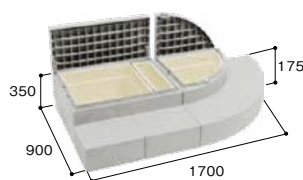

※日・祝日のお届け日、個人宅・現場へのお届けはできません。 ※取寄せ商品についてはP.869をご一読の上、ご注文をお願いします。

ユニットの組合せ例

(単位:mm)

CUB-6040 1セット+ BU-CUB-6040D 1個

CUB-R60S 2セット+ CUB-8060W-3S 1セット

CUB-R60S 1セット+ CUB-8060W-3S 1セット

CUB-R60S 2セット

最新情報は
こちらから