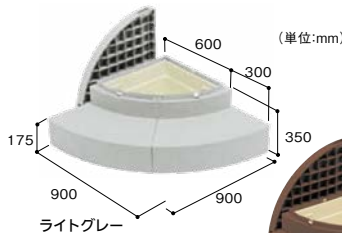

CUB-R60S

レッドブラウン

ライトグレー